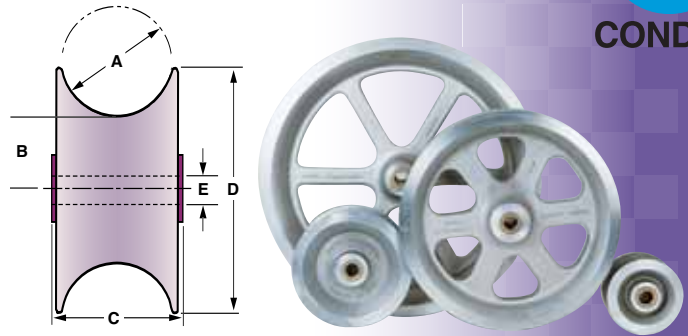

Número de catálogo	Descripción
08091440	1 Barra de acero de 1/4" (32 mm) x 4' (1.2 m)

Cadenas

Se usa para atar guías de cable en la alcantarilla. No deben usarse para levantar.

Número de catálogo	Descripción
08066301	Cadena de 4' (1.2 m), doble gancho, 3/8" (9 mm), y eslabones de aleación 100 lb (31,581 N) de capacidad
08066300	Cadena de 8' (2.4 m), doble gancho, 3/8" (9 mm), y eslabones de aleación 100 lb (31,581 N) de capacidad

Poleas de repuesto

Consulte esta tabla para conocer las especificaciones de los tamaños de polea de estos productos: polea colgante con gancho, polea alimentadora de cables, guía de cables para esquina, polea de cuadrante de trabajo pesado, polea de cuadrante para fibra óptica, polea colgante para fibra óptica, guía para cables de tres poleas, montaje para polea de fibra óptica, polea aérea y subterránea para cable de fibra óptica y soporte de jamba.